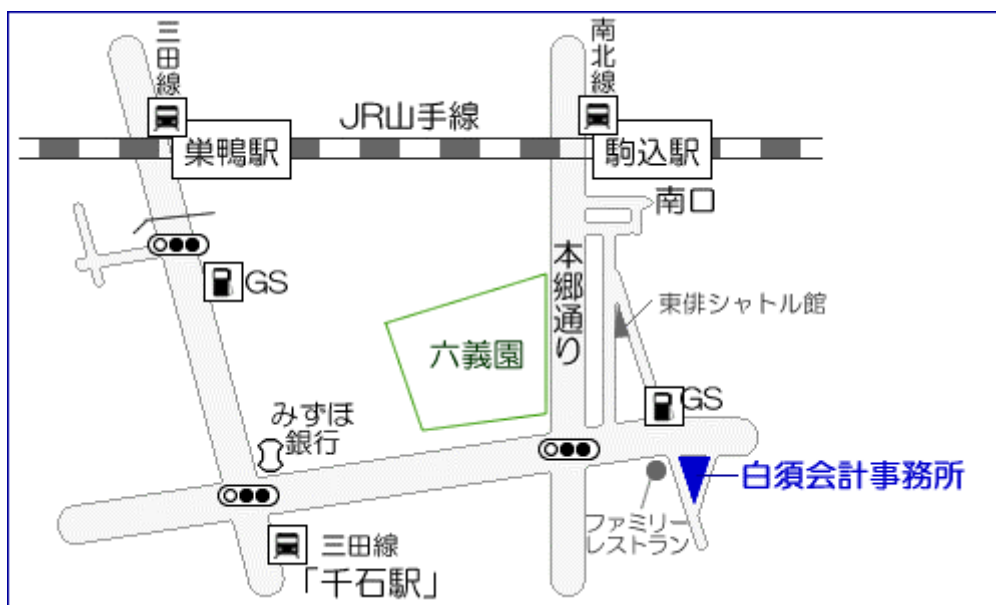

■ 白須会計事務所

〒113-0021

東京都文京区本駒込 5 丁目 20 番 4 号 メゾンブロンシュ本駒込 207 号

(入り口は、隣の「ファミリーレストラン」側の外階段を使って 2F になります。)

TEL:03-5834-1631/FAX:03-5834-1632

*JR 山手線・東京メトロ南北線「駒込駅」南口より徒歩 6 分

*都営三田線「千石駅」から徒歩 8 分